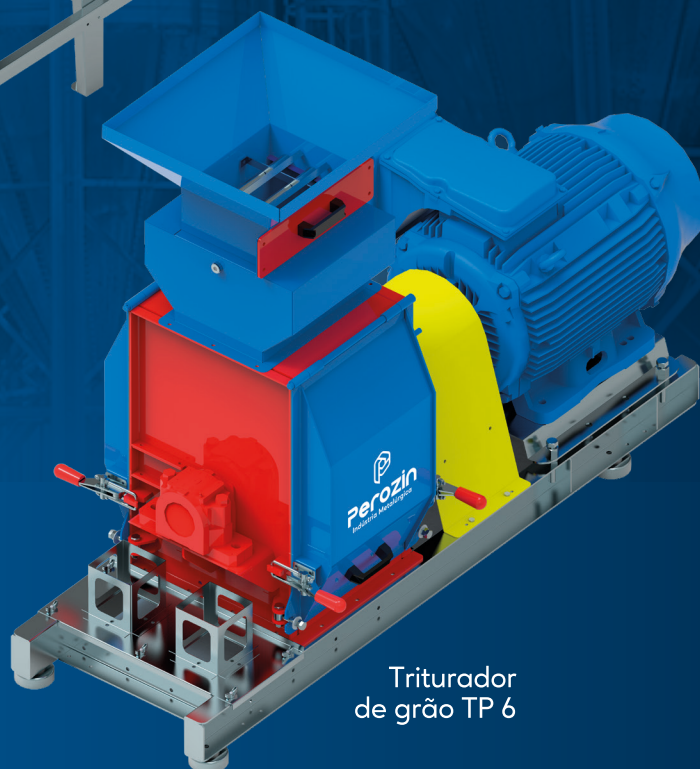

Triturador
de grão TP 8

Triturador
de grão TP 3,5

Triturador
de grão TP 6

Trituradores de Grãos

Há mais de meio século transformando produtos metalúrgicos em soluções inovadoras para o agronegócio.

Trituradores de Grãos

Os trituradores Perozin proporcionam alta produção na moagem de grãos, com qualidade, segurança e baixo consumo de energia, apresentando ótima relação custo benefício. Podem ser utilizados para o beneficiamento de grãos na produção industrial e na propriedade rural.

CARACTERÍSTICAS

- Acoplamento direto no eixo do motor, elimina o uso de correias utilizando a potência efetiva do motor;
- Tampa do triturador com abertura parcial e trava. Facilita a substituição dos martelos e peneiras aumentando a segurança do operador;
- Base de suporte do triturador e do motor elétrico ajustáveis para o acoplamento;
- Respiros para alívio de pressão e reduz a emissão de pó;
- Base construída para facilitar descarga com elevadores de rosca ou caçamba;
- Uso de vibra stop auxilia da fixação e reduz vibrações;
- Acompanham o equipamento as peneiras 2,5mm e 3,0mm.

Resultado da produção por hora efetuada com milho (13% u) peneira furo 3mm

Características Técnicas dos Modelos	TP-3,5/99 Turbo	TP-5/99	TP-6/99	TP-8/99
Produção (kg/h)	2100 a 2820	2700 a 3500	4000 a 5300	7500 a 9000
Quantidade de martelos	30	60	72	96
Tamanho dos martelos (mm)	105	120	105	120
Tamanho das peneiras (mm)	200x660	300x800	360x590	465x600
Força motriz (CV)	10 a 15	30 a 40	60	75
Rotação do Triturador (RPM)	3500 a 3800	3500 a 3800	3500 a 3800	3500 a 3800
Altura com funil (mm)	680	780	2445	2480
Altura sem funil (mm)	434	540	-	-
Largura com funil (mm)	465	470	770	930
Largura sem funil (mm)	400	550	-	-
Comprimento com funil (mm)	580	750	1825	2185
Comprimento sem funil (mm)	503	640	-	-
Peso total sem motor (kg)	45	102	355	464